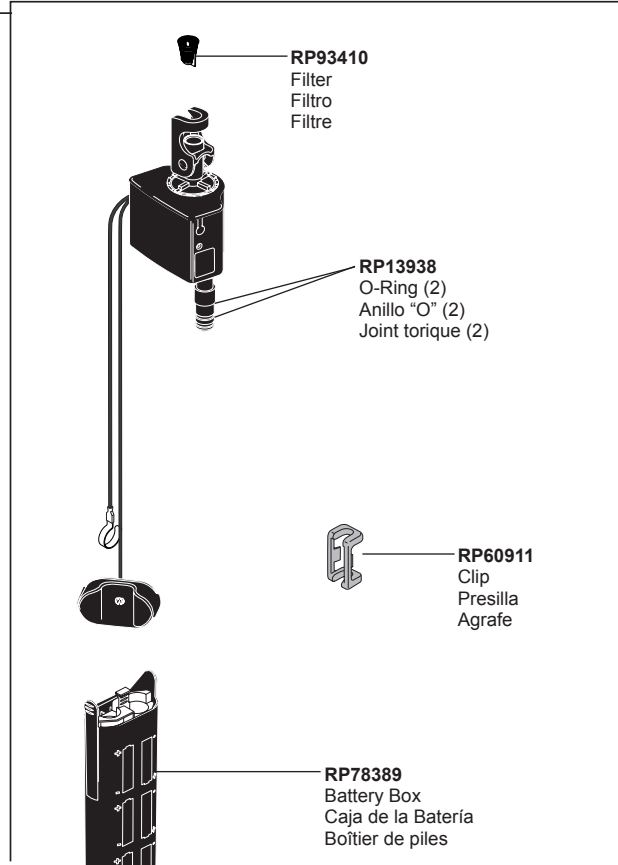

**RP50952**  
Cut -To - Fit Plastic Sleeves  
Casquillos cortados a la medida  
Bagues d'extrémité pour tubes coupés

**RP53468**  
Check Valves  
Válvulas Checadoras  
Clapets de non-retour

**EP73954**  
9 Volt Power Supply  
(Accessory Order Only)  
Fuente de alimentación de 9 voltios  
(Orden de accesorios solamente)  
Alimentation électrique 9 volts  
(L'accessoire seulement)

**RP47888**  
Pump & Bottle  
Bomba y Botella  
Pompe et Bouteille

**RP71543** ▲  
Soap Dispenser  
(Accessory Order Only)  
Dispensador de jabón  
(Orden de Accesorio Solamente)  
Distributeur de savon  
(Livvable séparément seulement)