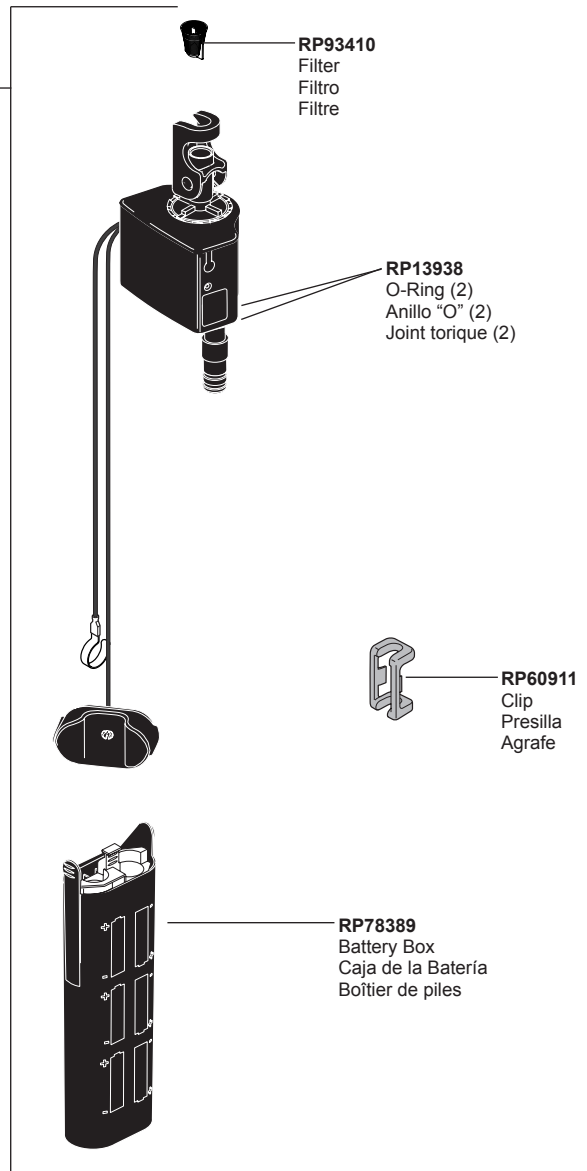

RP93410
Filter
Filtro
Filtre

RP13938
O-Ring (2)
Anillo "O" (2)
Joint torique (2)

RP60911
Clip
Presilla
Agrafe

RP78389
Battery Box
Caja de la Batería
Boîtier de piles

Other useful accessories that may be purchased separately.
Otros accesorios útiles que se pueden comprar por separado.
Autres accessoires utiles pouvant être achetés séparément.

RP63263
Adapters
3/8"-24 UNEF to 1/2"-20 UN &
3/8"-24 UNEF to 1/2"-14 NPSM

Adaptadors
3/8"-24 UNEF a 1/2"-20 UN &
3/8"-24 UNEF a 1/2"-14 NPSM

Adaptateurs
3/8 po-24 UNEF à 1/2 po-20 UN et
3/8 po-24 UNEF à 1/2 po-14 NPSM

RP63264
Adapters (10) 3/8"-24 UNEF to 1/2"-20 UN
Adaptadors (10) 3/8"-24 UNEF a 1/2"-20 UN
Adaptateurs (10) 3/8 po-24 UNEF à 1/2 po-20 UN

RP63265
Adapters (10) 3/8"-24 UNEF to 1/2"-14 NPSM
Adaptadors (10) 3/8"-24 UNEF a 1/2"-14 NPSM
Adaptateurs (10) 3/8 po-24 UNEF à 1/2 po-14 NPSM