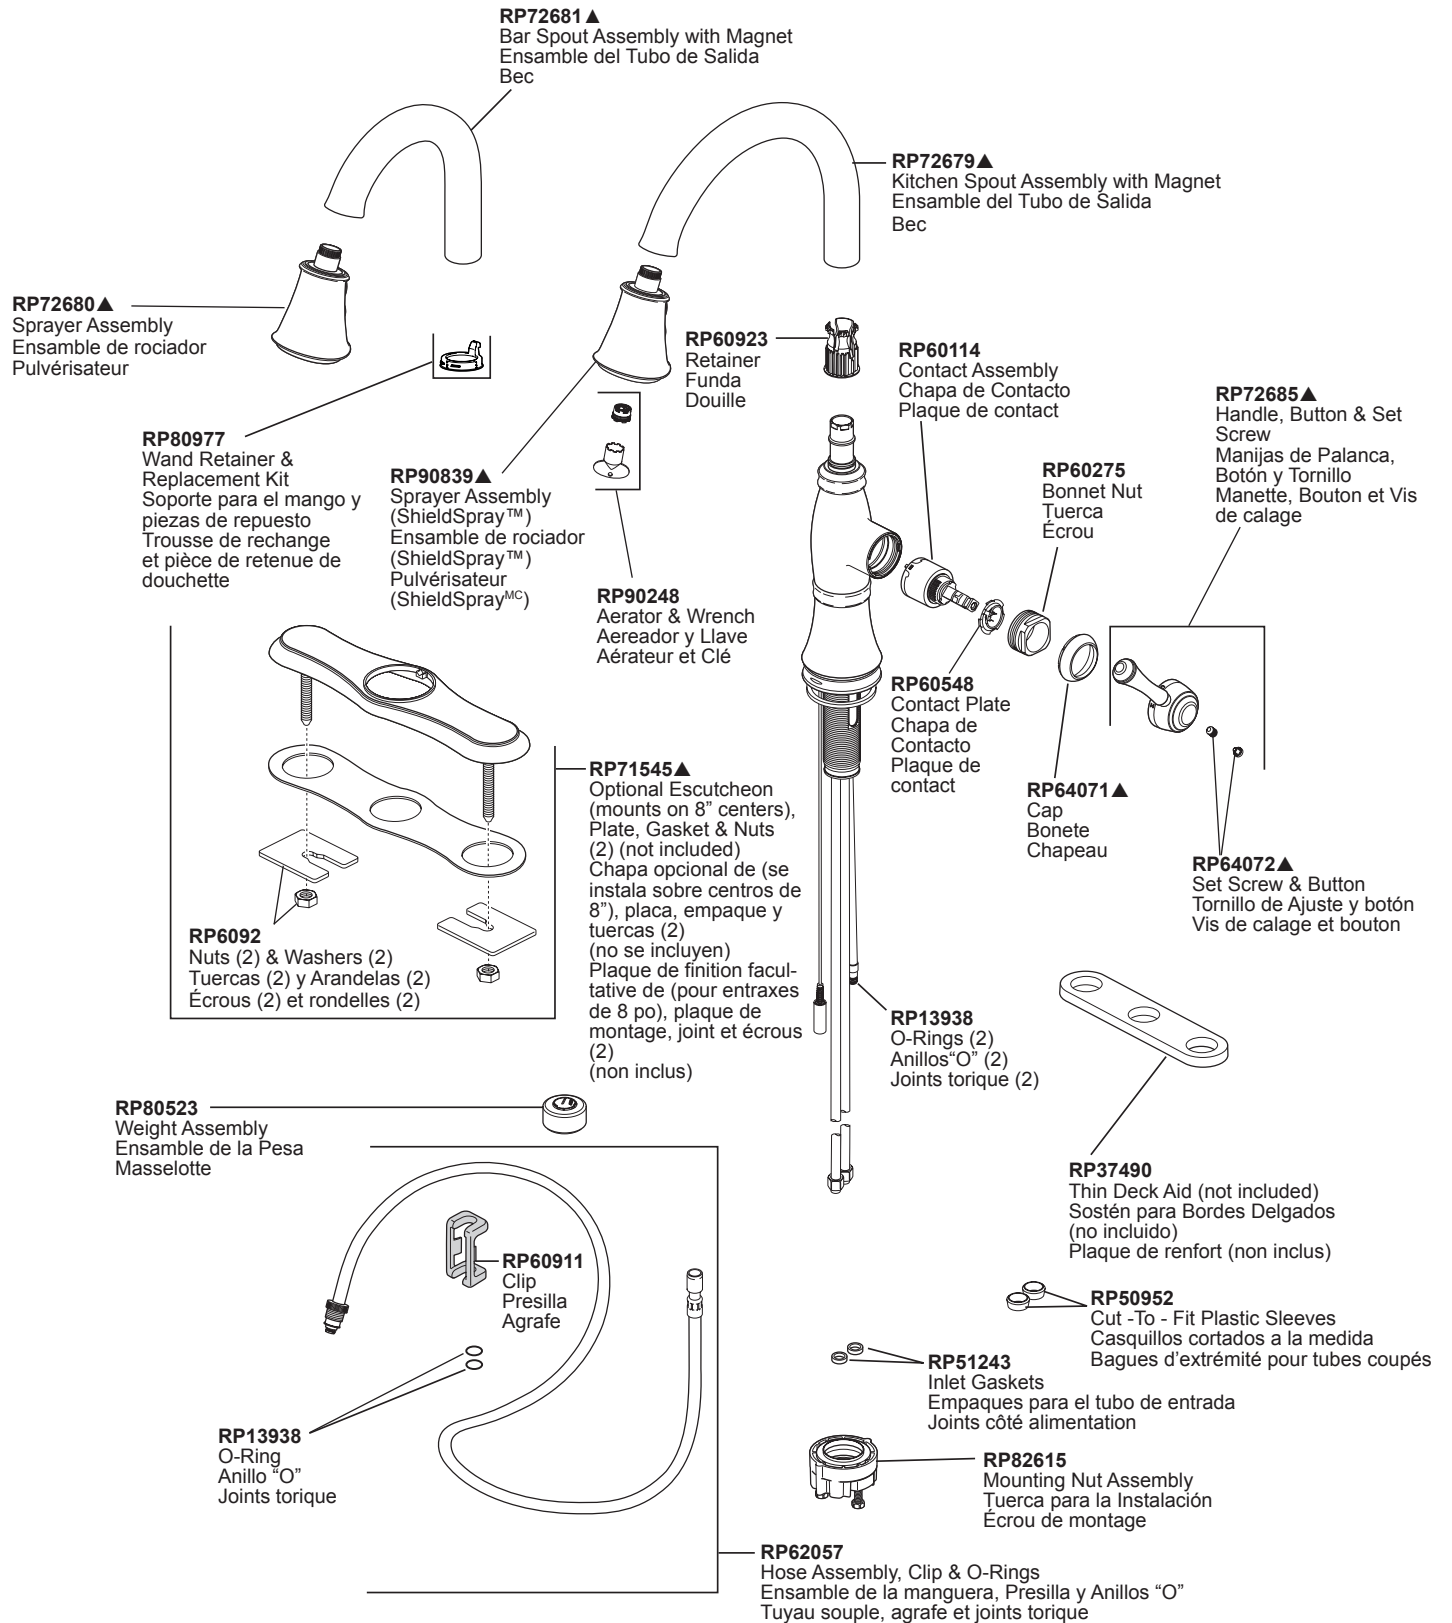

CASSIDY™

Models/Modelos/Modèles
9197T-DST & 9997T-DST

▲Specify Finish / Especificque el Acabado / Précisez le Fini